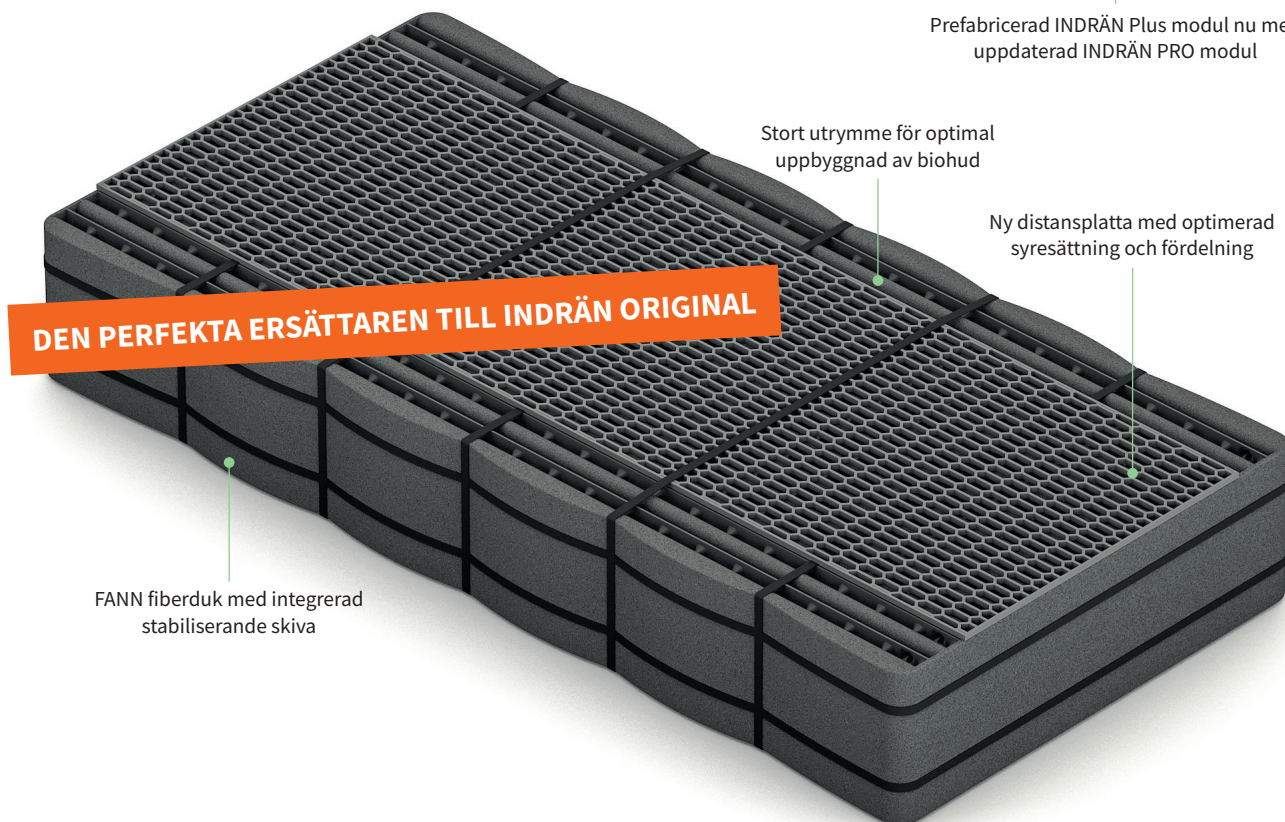

Prefabricerad INDRÄN Plus modul nu med uppdaterad INDRÄN PRO modul

**DEN PERFEKTA ERSÄTTAREN TILL INDRÄN ORIGINAL**

Stort utrymme för optimal uppbyggnad av biohud

Ny distansplatta med optimerad syresättning och fördelning

FANN fiberduk med integrerad stabiliserande skiva

# FANN INDRÄN PRO – den nya generationens biosteg

Med välbeprövad INDRÄN® teknik från 90-talet tar vi nu ytterligare några väl valda steg framåt och uppnår avsevärt bättre resultat.

Genom att bygga om våra moduler för en optimal transport av avloppsvatten till biohud uppnår vi med INDRÄN PRO-modulerna så pass bra förbättring att vi kan minska standardpaketen för ett hushåll med en hel modul per paket.

## Fördelar och egenskaper

- Beprövad INDRÄN® teknologi
- Ökad kapacitet möjliggör reducering av antalet moduler per anläggning
- Innovativ design
- Modulen är maximerad för en effektivare syresättning
- Inbyggd efterpolering
- Optimerad distansplatta för bästa fördelning och stabilitet
- Minimerad risk för stillastående vatten
- Paketerat tillsammans med nya FANN Spridarrör för bästa möjliga fördelning och syresättning
- Fungerar för både infiltrationer och markbäddar samt för både grå- och svartvatten
- Smidigt förpackade med ett helt hushåll på en pall