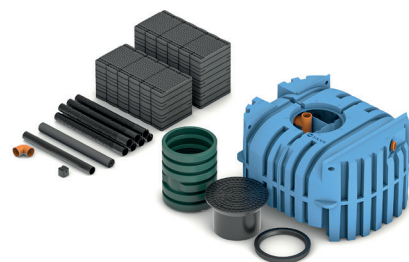

De nya produkterna finns tillgängliga från och med 25 maj 2022.

Exempel: RSK nr 5135698
FANN INDRÄN PRO Infiltration WC+BDT 5pe Blue

FANN VA-Teknik AB

Box 1444
183 14 Täby

08-761 02 21
post@fann.se
www.fann.se

www.fann.se