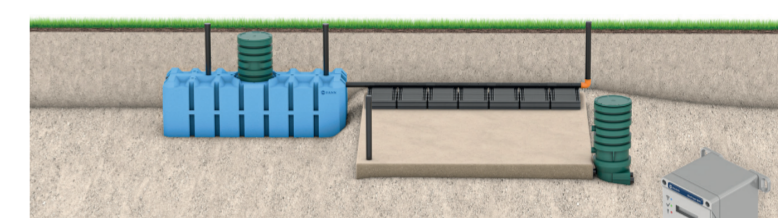

WC+BDT Hög skyddsnivå