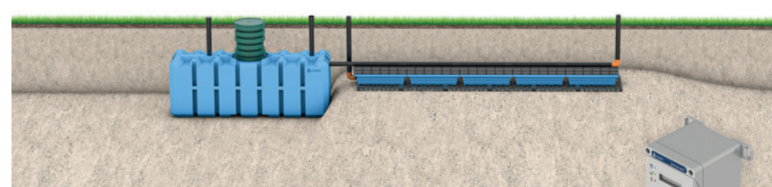

WC+BDT Hög skyddsnivå