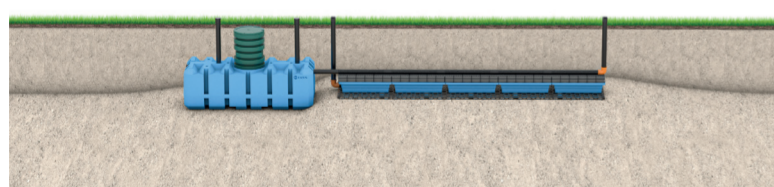

WC+BDT Normal skyddsnivå