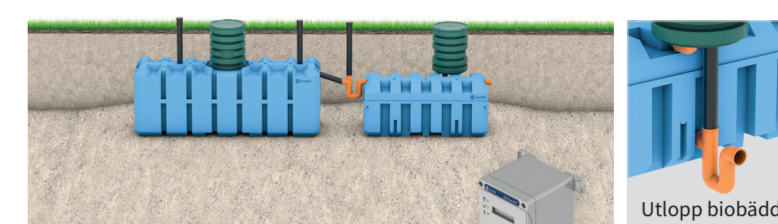

Reningsverk

BDT

1 ½ hushåll 🏠

FANN Grey BDT 7,5pe

- 1 st FANN Grey BDT inkl. kompressor och kopplingsdetaljer
- 1 st Förhöjningsstos, 6 ringar, 0,8 m, RSK nr 5618404
- 1 st Lock PE 700, Ø 0,7 m, RSK nr 5618284

RSK nr 5634005

Komplettera med en sluten tank för WC och uppnå hög skyddsnivå.

Biobädd

BDT

1 hushåll 🏠

FANN INDRÄN Biobädd BDT 5pe

- 1 st Slamavskiljare SA 900 inkl. Bygelsats, RSK nr 5618253
- 1 st Förhöjningsstos, 6 ringar, 0,8 m, RSK nr 5618404
- 1 st Lock PE 700, Ø 0,7 m, RSK nr 5618284
- 1 st Paket INDRÄN Biobädd 5, RSK nr 5617924

RSK nr 5619582

Komplettera med en sluten tank för WC och uppnå hög skyddsnivå.

WC+BDT Hög skyddsnivå

1 hushåll 🏠

FANN INDRÄN Biobädd WC+BDT 5pe EkoTreat WiFi

- 1 st EkoTreat WiFi, RSK nr 5547505
- 1 st Slamavskiljare SA4000ce inkl Bygelsats, RSK nr 5619476
- 1 st Förhöjningsstos, 6 ringar, 0,8 m, RSK nr 5618404
- 1 st Lock PE 700, Ø 0,7 m, RSK nr 5618284
- 1 st Paket INDRÄN Biobädd 5, RSK nr 5617924

RSK nr 5619583

Fällningsmedel, RSK nr 5619463, beställs separat.

Markbädd

BDT

1 hushåll 🏠

FANN INDRÄN PRO Markbädd BDT 5pe

- 1 st Slamavskiljare SA 900 inkl. Bygelsats, RSK nr 5618253
- 1 st Förhöjningsstos, 6 ringar, 0,8 m, RSK nr 5618404
- 2 st Lock PE 700, Ø 0,7 m, RSK nr 5618284
- 1 st INDRÄN PRO modulpaket BDT, RSK nr 5649358
- 1 st Tilläggspaket Markbädd, RSK nr 5618179
- 1 st Kombibrunn, RSK nr 5619470