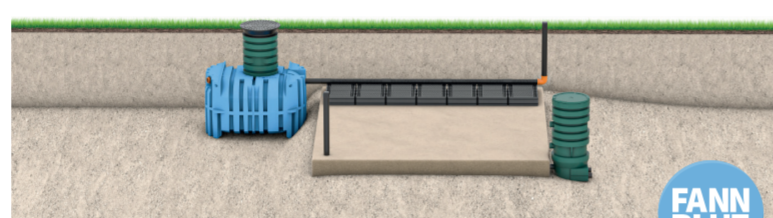

WC+BDT Normal skyddsnivå