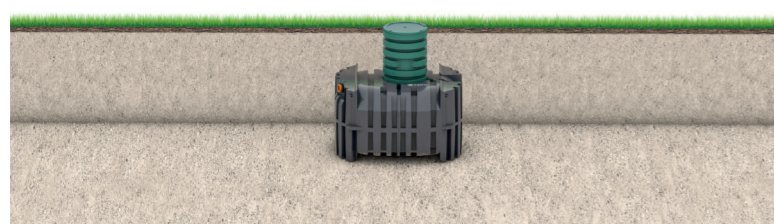

Reningsverk

BDT

1 ½ hushåll 🏠

FANN Grey BDT 7,5pe

- 1 st FANN Grey BDT inkl. kompressor och kopplingsdetaljer
- 1 st Förhöjningsstos, 6 ringar, 0,8 m, RSK nr 5618404
- 1 st Lock PE 700, Ø 0,7 m, RSK nr 5618284

RSK nr 5634005

Komplettera med en sluten tank för WC och uppnå hög skyddsnivå.

Biobädd

BDT

1 hushåll 🏠

FANN INDRÄN Biobädd BDT 5pe

- 1 st Slamavskiljare SA 900 inkl. Bygelsats, RSK nr 5618253
- 1 st Förhöjningsstos, 6 ringar, 0,8 m, RSK nr 5618404
- 1 st Lock PE 700, Ø 0,7 m, RSK nr 5618284
- 1 st Paket INDRÄN Biobädd 5, RSK nr 5617924