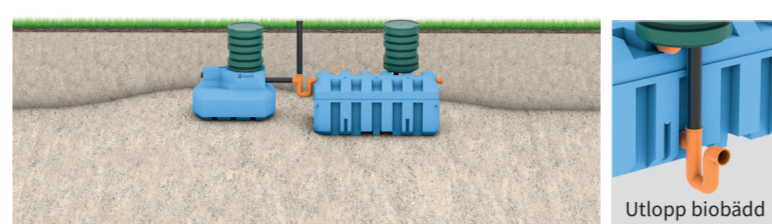

Reningsverk

BDT

1 ½ hushåll 🏠

FANN Grey BDT 7,5pe

- 1 st FANN Grey BDT inkl. kompressor och kopplingsdetaljer
- 1 st Förhöjningsstos, 6 ringar, 0,8 m, RSK nr 5618404
- 1 st Lock PE 700, Ø 0,7 m, RSK nr 5618284

RSK nr 5634005

Komplettera med en sluten tank för WC och uppnå hög skyddsnivå.

Biobädd

BDT

1 hushåll 🏠

FANN INDRÄN Biobädd BDT 5pe

- 1 st Slamavskiljare SA 900 inkl. Bygelsats, RSK nr 5618253
- 1 st Förhöjningsstos, 6 ringar, 0,8 m, RSK nr 5618404
- 1 st Lock PE 700, Ø 0,7 m, RSK nr 5618284
- 1 st Paket INDRÄN Biobädd 5, RSK nr 5617924