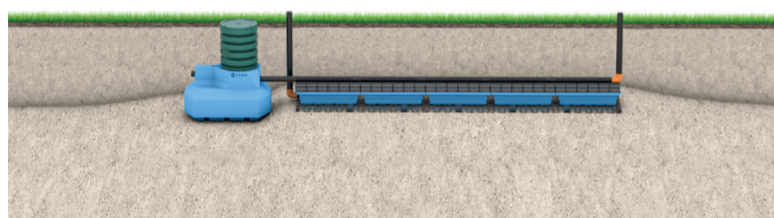

Reningsverk

BDT

1 ½ hushåll 🏠

FANN Grey BDT 7,5pe

- 1 st FANN Grey BDT inkl. kompressor och kopplingsdetaljer
- 1 st Förhöjningsstos, 6 ringar, 0,8 m, RSK nr 5618404
- 1 st Lock PE 700, Ø 0,7 m, RSK nr 5618284

RSK nr 5634005

Komplettera med en sluten tank för WC och uppnå hög skyddsnivå.

Biobädd

BDT

1 hushåll 🏠

FANN INDRÄN Biobädd BDT 5pe

- 1 st Slamavskiljare SA 900 inkl. Bygelsats, RSK nr 5618253
- 1 st Förhöjningsstos, 6 ringar, 0,8 m, RSK nr 5618404
- 1 st Lock PE 700, Ø 0,7 m, RSK nr 5618284
- 1 st Paket INDRÄN Biobädd 5, RSK nr 5617924

RSK nr 5619582

Komplettera med en sluten tank för WC och uppnå hög skyddsnivå.

WC+BDT Hög skyddsnivå

1 hushåll 🏠

FANN INDRÄN Biobädd WC+BDT 5pe EkoTreat WiFi

- 1 st EkoTreat WiFi, RSK nr 5547505
- 1 st Slamavskiljare SA4000ce inkl Bygelsats, RSK nr 5619476
- 1 st Förhöjningsstos, 6 ringar, 0,8 m, RSK nr 5618404
- 1 st Lock PE 700, Ø 0,7 m, RSK nr 5618284
- 1 st Paket INDRÄN Biobädd 5, RSK nr 5617924

RSK nr 5619583

Fällningsmedel, RSK nr 5619463, beställs separat.

Markbädd

BDT

1 hushåll 🏠

FANN INDRÄN PRO Markbädd BDT 5pe

- 1 st Slamavskiljare SA 900 inkl. Bygelsats, RSK nr 5618253
- 1 st Förhöjningsstos, 6 ringar, 0,8 m, RSK nr 5618404
- 2 st Lock PE 700, Ø 0,7 m, RSK nr 5618284
- 1 st INDRÄN PRO modulpaket BDT, RSK nr 5649358
- 1 st Tilläggspaket Markbädd, RSK nr 5618179
- 1 st Kombibrunn, RSK nr 5619470

RSK nr 5525341

Komplettera med en sluten tank för WC och uppnå hög skyddsnivå.

WC+BDT Normal skyddsnivå

1 hushåll 🏠

FANN INDRÄN PRO Markbädd WC+BDT 5pe Blue

- 1 st FANN Blue 2200L, Teleskoplock, RSK nr 5622361
- 1 st INDRÄN PRO modulpaket WC+BDT, RSK nr 5649359
- 1 st Tilläggspaket Markbädd, RSK nr 5618179
- 1 st Paket Kombibrunn, RSK nr 5619471

RSK nr 5525351

WC+BDT Normal skyddsnivå

1 hushåll 🏠

FANN INDRÄN PRO Markbädd WC+BDT 5pe