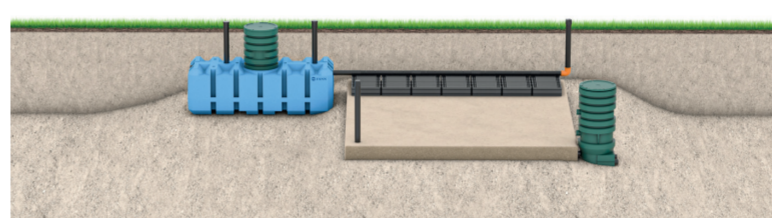

WC+BDT Normal skyddsnivå