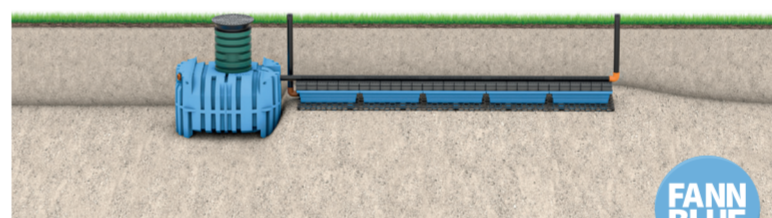

WC+BDT Normal skyddsnivå