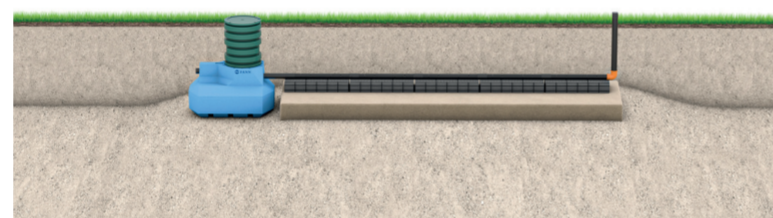

Reningsverk

BDT

1 ½ hushåll 🏠

FANN Grey BDT 7,5pe

- 1 st FANN Grey BDT inkl. kompressor och kopplingsdetaljer
- 1 st Förhöjningsstos, 6 ringar, 0,8 m, RSK nr 5618404
- 1 st Lock PE 700, Ø 0,7 m, RSK nr 5618284

RSK nr 5634005

Komplettera med en sluten tank för WC och uppnå hög skyddsnivå.

Biobädd

BDT

1 hushåll 🏠

FANN INDRÄN Biobädd BDT 5pe

- 1 st Slamavskiljare SA 900 inkl. Bygelsats, RSK nr 5618253
- 1 st Förhöjningsstos, 6 ringar, 0,8 m, RSK nr 5618404
- 1 st Lock PE 700, Ø 0,7 m, RSK nr 5618284
- 1 st Paket INDRÄN Biobädd 5, RSK nr 5617924

RSK nr 5619582

Komplettera med en sluten tank för WC och uppnå hög skyddsnivå.

WC+BDT Hög skyddsnivå

1 hushåll 🏠

FANN INDRÄN Biobädd WC+BDT 5pe EkoTreat WiFi

- 1 st EkoTreat WiFi, RSK nr 5547505
- 1 st Slamavskiljare SA4000ce inkl Bygelsats, RSK nr 5619476
- 1 st Förhöjningsstos, 6 ringar, 0,8 m, RSK nr 5618404
- 1 st Lock PE 700, Ø 0,7 m, RSK nr 5618284
- 1 st Paket INDRÄN Biobädd 5, RSK nr 5617924

RSK nr 5619583

Fällningsmedel, RSK nr 5619463, beställs separat.

Markbädd

BDT

1 hushåll 🏠

FANN INDRÄN PRO Markbädd BDT 5pe

- 1 st Slamavskiljare SA 900 inkl. Bygelsats, RSK nr 5618253
- 1 st Förhöjningsstos, 6 ringar, 0,8 m, RSK nr 5618404
- 2 st Lock PE 700, Ø 0,7 m, RSK nr 5618284
- 1 st INDRÄN PRO modulpaket BDT, RSK nr 5649358
- 1 st Tilläggspaket Markbädd, RSK nr 5618179
- 1 st Kombibrunn, RSK nr 5619470

RSK nr 5525341

Komplettera med en sluten tank för WC och uppnå hög skyddsnivå.

WC+BDT Normal skyddsnivå

1 hushåll 🏠

FANN INDRÄN PRO Markbädd WC+BDT 5pe Blue

- 1 st FANN Blue 2200L, Teleskoplock, RSK nr 5622361
- 1 st INDRÄN PRO modulpaket WC+BDT, RSK nr 5649359
- 1 st Tilläggspaket Markbädd, RSK nr 5618179
- 1 st Paket Kombibrunn, RSK nr 5619471

RSK nr 5525351

WC+BDT Normal skyddsnivå

1 hushåll 🏠

FANN INDRÄN PRO Markbädd WC+BDT 5pe