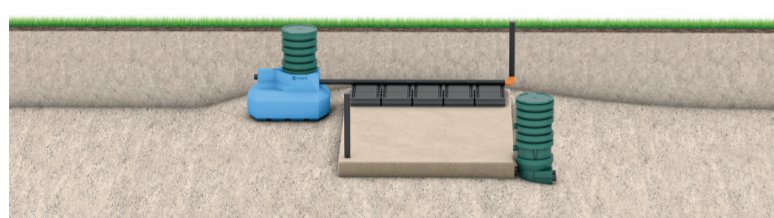

Markbädd

BDT