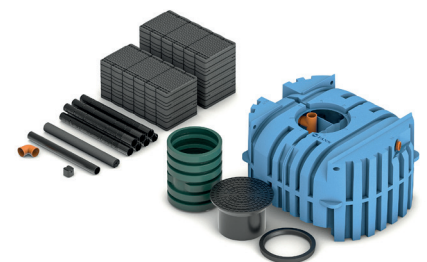

Nytt RSK nr	Nytt FANN nr	Benämning	Ersätter RSK nr	Ersätter FANN nr
5649359	0036	FANN INDRÄN® PRO Biomodulpaket WC+BDT	5618165	0032
5649358	0035	FANN INDRÄN® PRO Biomodulpaket BDT	5618166	0031
5525351	0223	FANN INDRÄN® PRO Markbädd WC+BDT 5pe Blue	5525317	0220
5525350	0216-2	FANN INDRÄN® PRO Markbädd BDT 10pe Blue	5525316	0215-2
5525349	0077-2	FANN INDRÄN® PRO Markbädd WC+BDT 10pe EkoTreat WiFi	5619794	0018
5525348	0077	FANN INDRÄN® PRO Markbädd WC+BDT 5pe EkoTreat WiFi	5619581	0018
5525346	0075-3	FANN INDRÄN® PRO Markbädd WC+BDT 15pe	5619793	0016-3
5525345	0075-2	FANN INDRÄN® PRO Markbädd WC+BDT 10pe	5619792	0016-2
5525344	0075	FANN INDRÄN® PRO Markbädd WC+BDT 5pe	5619579	0016
5525343	0074-3	FANN INDRÄN® PRO Markbädd BDT 15pe	5619791	0015-3
5525342	0074-2	FANN INDRÄN® PRO Markbädd BDT 10pe	5619790	0015-2
5525341	0074	FANN INDRÄN® PRO Markbädd BDT 5pe	5619578	0015
5135698	0206	FANN INDRÄN® PRO Infiltration WC+BDT 5pe Blue	5135665	0205
5135697	0201-2	FANN INDRÄN® PRO Infiltration BDT 10pe Blue	5135664	0200-2
5135696	0067-2	FANN INDRÄN® PRO Infiltration WC+BDT 10pe EkoTreat WiFi	5619811	0010-2
5135695	0067	FANN INDRÄN® PRO Infiltration WC+BDT 5pe EkoTreat WiFi	5619577	0010
5135694	0066-3	FANN INDRÄN® PRO Infiltration WC+BDT 15pe	5619810	0005-3
5135693	0066-2	FANN INDRÄN® PRO Infiltration WC+BDT 10pe	5619809	0005-2
5135692	0066	FANN INDRÄN® PRO Infiltration WC+BDT 5pe	5619576	0005
5135691	0065-3	FANN INDRÄN® PRO Infiltration BDT 15pe	5619808	0001-3
5135690	0065-2	FANN INDRÄN® PRO Infiltration BDT 10pe	5619807	0001-2
5135689	0065	FANN INDRÄN® PRO Infiltration BDT 5pe	5619575	0001

Exempel: RSK nr 5135698
FANN INDRÄN® PRO Infiltration WC+BDT 5pe Blue

FANN VA-Teknik AB

Box 2919
187 29 Täby

08-761 02 21
post@fann.se
www.fann.se

www.fann.se