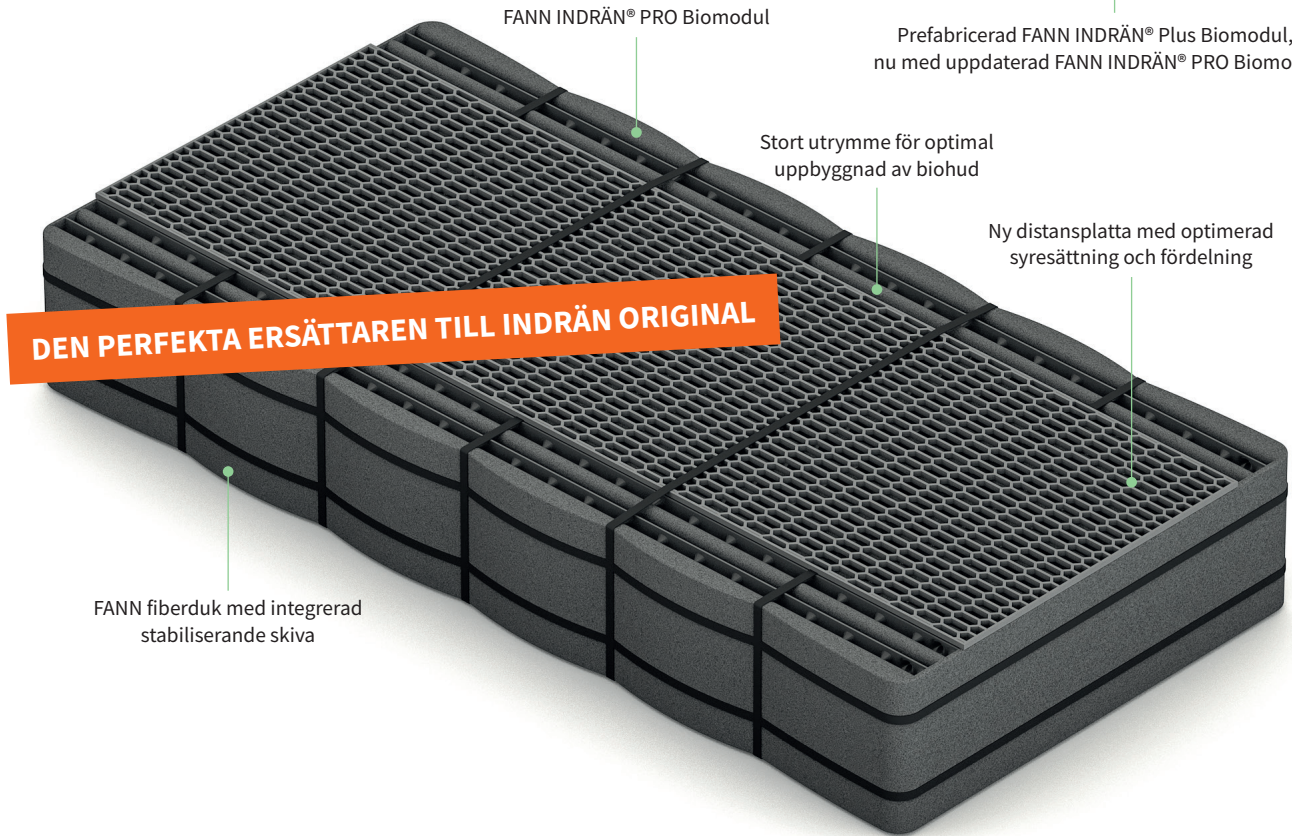

Prefabricerad FANN INDRÄN® Plus Biomodul, nu med uppdaterad FANN INDRÄN® PRO Biomodul

FANN INDRÄN® PRO Biomodul

Stort utrymme för optimal uppbyggnad av biohud

Ny distansplatta med optimerad syresättning och fördelning

DEN PERFEKTA ERSÄTTAREN TILL INDRÄN ORIGINAL

FANN fiberduk med integrerad stabiliserande skiva

FANN INDRÄN® PRO Biomodul – den nya generationens biosteg

Med välbeprövad INDRÄN® teknologi från 90-talet tar vi nu ytterligare några väl valda steg framåt och uppnår avsevärt bättre resultat.

Genom att bygga om våra moduler för en optimal transport av avloppsvatten till biohud uppnår vi med INDRÄN® PRO Biomodul så pass bra förbättring att vi kan minska standardpaketen för ett hushåll med en hel modul per paket.

Avloppsanläggningar med INDRÄN Biomoduler Uppfyller hög skyddsnivå tillsammans med FANN EkoTreat WiFi eller FANN fosforfälla.

Fördelar och egenskaper

- Beprövad FANN INDRÄN® teknologi
- Ökad kapacitet möjliggör reducering av antalet moduler per anläggning
- Innovativ design
- Modulen är maximerad för en effektivare syresättning
- Inbyggd efterpolering
- Optimerad distansplatta för bästa fördelning och stabilitet
- Minimerad risk för stillastående vatten
- Paketerat tillsammans med nya FANN Spridarrör för bästa möjliga fördelning och syresättning
- Fungerar för både infiltrationer och markbäddar samt för både grå- och svartvatten
- Smidigt förpackade med ett helt hushåll på en pall