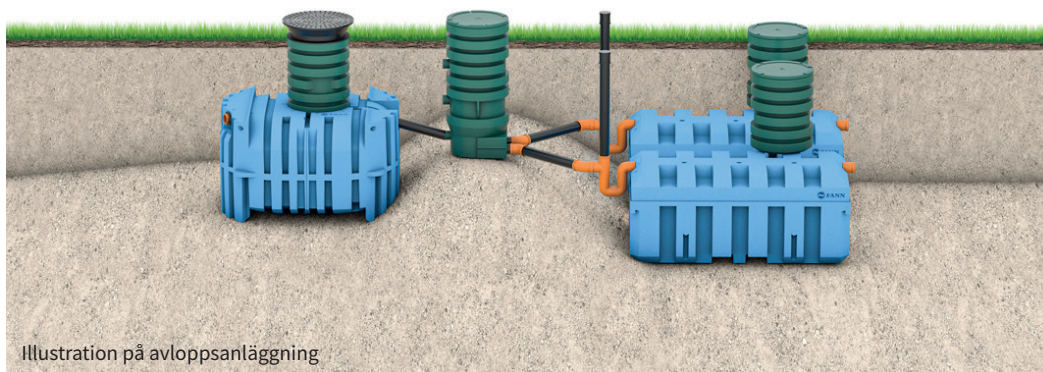

Markbädd på burk med FANN INDRÄN® Biobädd 10 för rening av BDT-vatten (10 pe)

Illustration på avloppsanläggning

Utlopp biobädd

FANN INDRÄN® Biobädd 10 är ett prefabricerat reningssteg som tillsammans med FANN Blue Trekammarbrunn blir ett kompakt och mycket effektivt avloppssystem.

I de flesta fall är en biobädd säkrare och enklare än minireningsverk. Biobädden har få rörliga delar och kräver inget serviceavtal vilket reducerar både löpande kostnader och den totala livscykelkostnaden. Det renade vattnet släpps ut i ett dike eller annan recipient.

Biobädden innehåller ett prefabricerat grusmaterial. Installationen blir därför smidig då man slipper frakta hem och hantera grus.

Ett aktivt kolfilter och lägesstyrt fläktsystem gör trädgårdslivet till en garanterat trevlig upplevelse och man behöver inte ventilation ovan tak.

För att uppnå en reningskapacitet som klarar två hushåll installeras två stycken FANN INDRÄN® Biobädd 5 parallellt bredvid varandra. Före biobäddarna placeras en fördelningsbrunn som jämt fördelar vattenflödet.