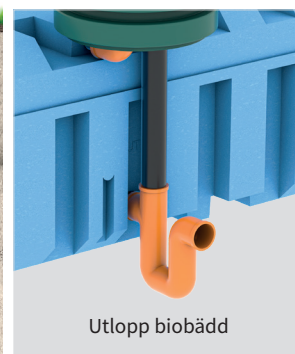

Markbädd på burk med FANN INDRÄN® Biobädd 10 för rening av BDT-vatten (10 pe)

Illustration på avloppsanläggning

Utlopp biobädd

FANN INDRÄN® Biobädd 10 är ett prefabricerat reningssteg som tillsammans med FANN Blue Trekammarbrunn blir ett kompakt och mycket effektivt avloppssystem.

Biobädden innehåller ett prefabricerat grusmaterial. Installationen blir därför smidig då man slipper frakta hem och hantera grus.

Ett aktivt kolfilter och lägesstyrt fläktsystem gör trädgårdslivet till en garanterat trevlig upplevelse och man behöver inte ventilation ovan tak.

För att uppnå en reningskapacitet som klarar två hushåll installeras två stycken FANN INDRÄN® Biobädd 5 parallellt bredvid varandra. Före biobäddarna placeras en fördelningsbrunn som jämt fördelar vattenflödet.