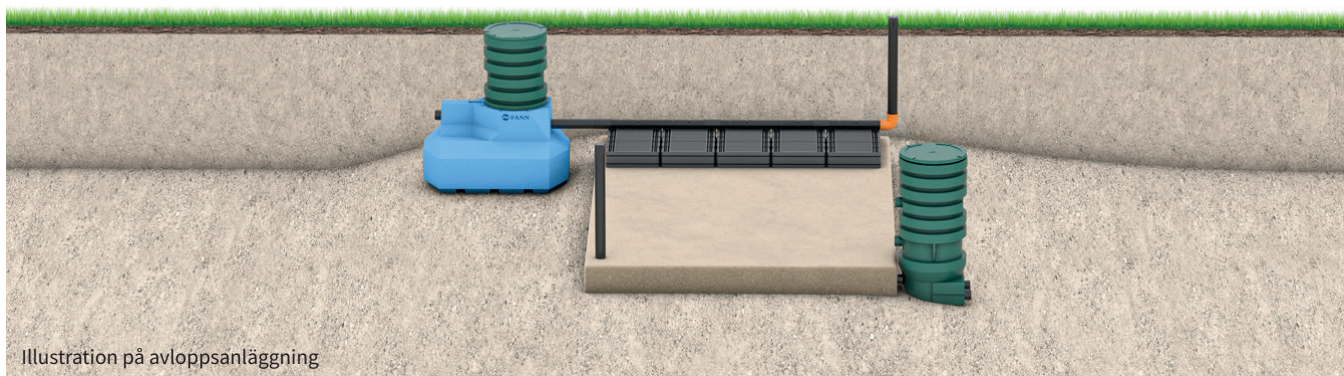

Markbädd med FANN INDRÄN® PRO Biomodul för rening av BDT-vatten (5 pe)

Illustration på avloppsanläggning

Markbädd med FANN INDRÄN® PRO Biomoduler som används för att effektivisera den biologiska reningsprocessen tillsammans med FANN SA900, en lågbyggd slamavskiljare.

Markbäddar används i tät mark där infiltration rakt ned i marken inte är möjligt, t ex vid lerig mark.

FANN INDRÄN® PRO Biomodul har en liten ytstorlek och kan jämföras med en ”hopvikt schaktbotten”, som placeras överst i anläggningen. Att ytan för den biologiska reningen i biomodulerna är tio gånger större än själva modulens bottenyta, gör att man får en större yta för den biologiska reningen jämfört med konventionella markbäddar.

Efter reningsprocessen i biomodulerna går avloppsvattnet vidare i bädden av grus. Här kommer stor del av vattnet infiltrera ner i mark, resten renas vidare i bädden och leds sedan ut till ett dräneringsledning. I änden av markbädden installeras en brunn så att man kan följa upp funktionen genom provtagning av det renade vattnet.