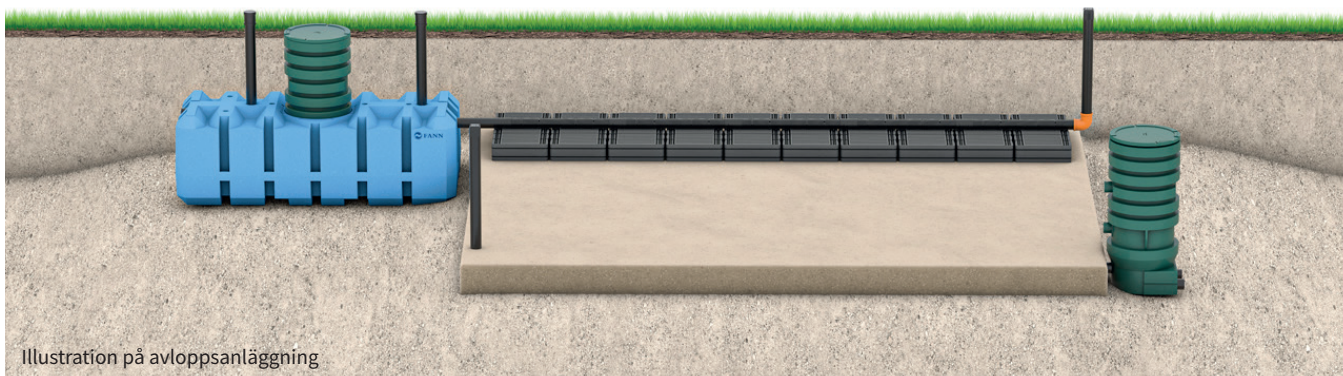

## Markbädd med FANN INDRÄN® PRO Biomodul för rening av BDT-vatten (10 pe)

Illustration på avloppsanläggning

**Markbädd med FANN INDRÄN® PRO Biomoduler som används för att effektivisera den biologiska reningsprocessen tillsammans med FANN SA2000, en lågbyggd slamavskiljare.**

Markbäddar används i tät mark där infiltration rakt ned i marken inte är möjligt, t ex vid lerig mark.

FANN INDRÄN® PRO Biomodul har en liten ytstorlek och kan jämföras med en ”hopvikt schaktbotten”, som placeras överst i anläggningen. Att ytan för den biologiska reningen i biomodulerna är tio gånger större än själva modulens bottenyta, gör att man får en större yta för den biologiska reningen jämfört med konventionella markbäddar.

Efter reningsprocessen i biomodulerna går avloppsvattnet vidare i bädden av grus. Här kommer stor del av vattnet infiltrera ner i mark, resten renas vidare i bädden och leds sedan ut till ett dräneringsledning. I änden av markbädden installeras en brunn så att man kan följa upp funktionen genom provtagning av det renade vattnet.

### Övergripande egenskaper

- ✓ För två hushåll (10 personer)
- ✓ Renar bad-, disk- och tvättvatten
- ✓ Inget krav på efterpolering
- ✓ Låg installationshöjd
- ✓ Kan installeras med FANN Teleskoplock
- ✓ Miljövänlig anläggning helt utan elkostnader vid självfall
- ✓ CE-märkt slamavskiljare
- ✓ Kan kompletteras med slutna tank för WC
- ✓ Inget serviceavtal behövs
- ✓ Tillverkad i Sverige för Nordiska förhållanden