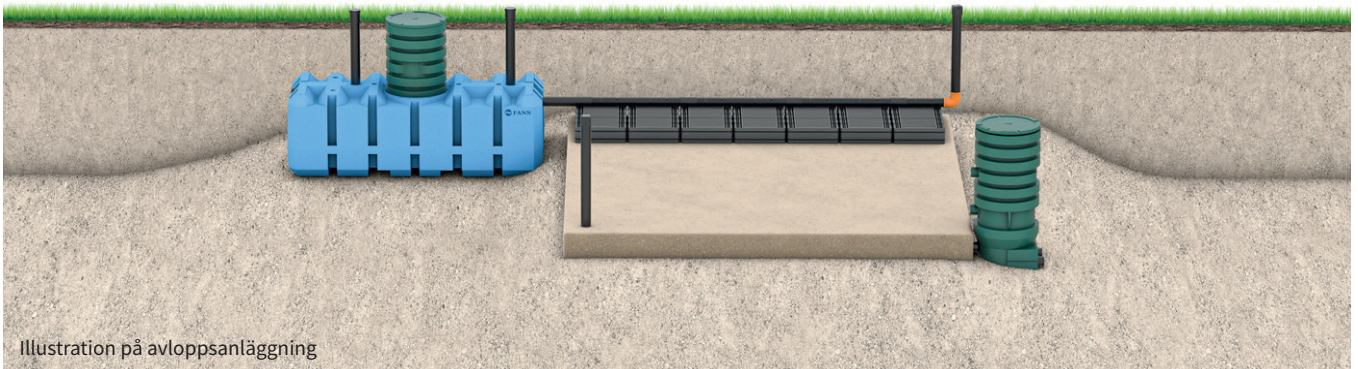

NORMAL SKYDDSNIVÅ

Markbädd med FANN INDRÄN® PRO Biomodul för rening av WC+BDT-vatten (5 pe)

Illustration på avloppsanläggning

Markbädd med FANN INDRÄN® PRO Biomoduler som används för att effektivisera den biologiska reningssprocessen tillsammans med FANN SA2000, en lågbyggd slamavskiljare.

Markbäddar används i tät mark där infiltration rakt ned i marken inte är möjligt, t ex vid lerig mark.

FANN INDRÄN® PRO Biomodul har en liten ytstorlek och kan jämföras med en ”hopvikt schaktbotten”, som placeras överst i anläggningen. Att ytan för den biologiska reningen i biomodulerna är tio gånger större än själva modulens bottenyta, gör att man får en större yta för den biologiska reningen jämfört med konventionella markbäddar.

Efter reningssprocessen i biomodulerna går avloppsvattnet vidare i bädden av grus. Här kommer stor del av vattnet infiltrera ner i mark, resten renas vidare i bädden och leds sedan ut till ett dräneringsledning. I änden av markbädden installeras en brunn så att man kan följa upp funktionen genom provtagning av det renade vattnet.