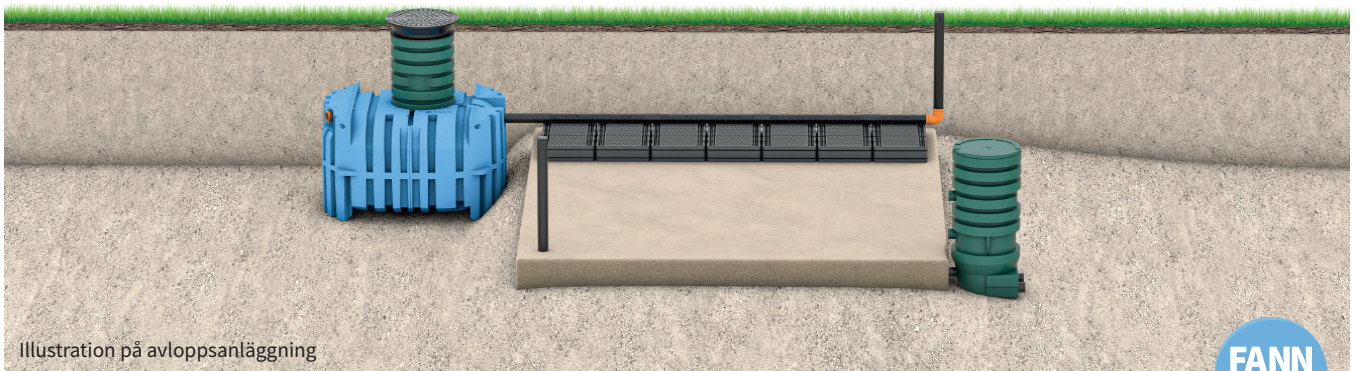

## Markbädd med FANN INDRÄN® PRO Biomodul för rening av WC+BDT-vatten (5 pe)

Illustration på avloppsanläggning

FANN  
BLUE

### Markbädd med FANN INDRÄN® PRO Biomoduler som används för att effektivisera den biologiska reningsprocessen tillsammans med FANN Blue Trekammarbrunn.

Markbäddar används i tät mark där infiltration rakt ned i marken inte är möjligt, t ex vid lerig mark.

FANN INDRÄN® PRO Biomodul har en liten ytstorlek och kan jämföras med en "hopvikt schaktbotten", som placeras överst i anläggningen. Att ytan för den biologiska reningen i biomodulerna är tio gånger större än själva modulens bottenyta, gör att man får en större yta för den biologiska reningen jämfört med konventionella markbäddar.

Efter reningsprocessen i biomodulerna går avloppsvattnet vidare i bädden av grus. Här kommer stor del av vattnet infiltrera ner i mark, resten renas vidare i bädden och leds sedan ut till ett dräneringsledning. I änden av markbädden installeras en brunn så att man kan följa upp funktionen genom provtagning av det renade vattnet.