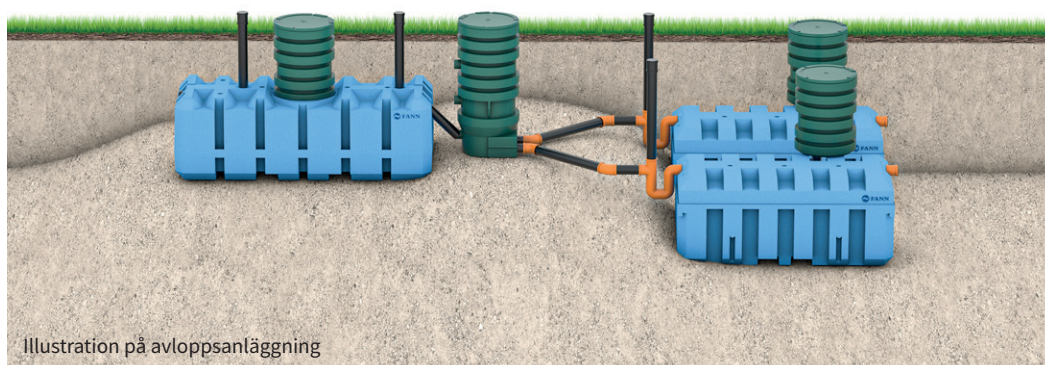

Markbädd på burk med FANN INDRÄN® Biobädd 10 för rening av BDT-vatten (10 pe)

FANN INDRÄN® Biobädd 10 är ett prefabricerat reningssteg som tillsammans med FANN SA2000, en lågbyggd slamavskiljare, blir ett kompakt och mycket effektivt avloppssystem.

I de flesta fall är en biobädd säkrare och enklare än minireningsverk. Biobädden har få rörliga delar och kräver inget serviceavtal vilket reducerar både löpande kostnader och den totala livscykelkostnaden. Det reade vattnet släpps ut i ett dike eller annan recipient.

Biobädden innehåller ett prefabricerat grusmaterial. Installationen blir därför smidig då man slipper frakta hem och hantera grus.

Ett aktivt kolfilter och lägesstyrt fläktsystem gör trädgårdslivet till en garanterat trevlig upplevelse och man behöver inte ventilation ovan tak.

För att uppnå en reningskapacitet som klarar två hushåll installeras två stycken FANN INDRÄN® Biobädd 5 parallellt bredvid varandra. Före biobäddarna placeras en fördelningsbrunn som jämt fördelar vattenflödet.