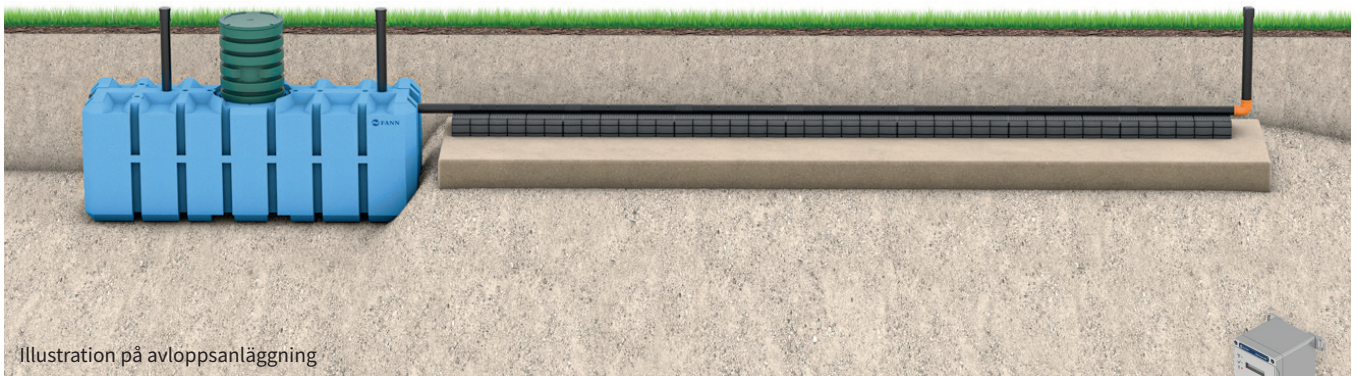

HÖG SKYDDSNIVÅ

Infiltration med FANN INDRÄN® PRO Biomodul för rening av WC+BDT-vatten (5 pe)

Illustration på avloppsanläggning

EkoTreat WiFi

Infiltrationsanläggning med FANN INDRÄN® PRO Biomoduler som används för att effektivisera den biologiska reningsprocessen tillsammans med FANN SA4000, en lågbyggd slamavskiljare.

Infiltration används när marken är genomsläppligt ex vid sand och jord. För att kontrollera om det går att infiltrera gör man en jordprovsanalys.

För att uppnå hög skyddsnivå installeras EkoTreat WiFi som tillför fällningsmedel automatiskt.

FANN INDRÄN® PRO Biomodul har en liten ytstorlek och kan jämföras med en ”hopvikt schaktbotten”, som placeras överst i anläggningen. Att ytan för den biologiska reningen i biomodulerna är tio gånger större än själva modulens bottenyta, gör att man får en större yta för den biologiska reningen jämfört med konventionella markbäddar.

Efter reningsprocessen i biomodulerna går avloppsvattnet vidare i bädden av grus och ett biologiskt renat vatten går vidare ned i marken. Grusbäddens storlek anpassas efter markens infiltrationskapacitet.