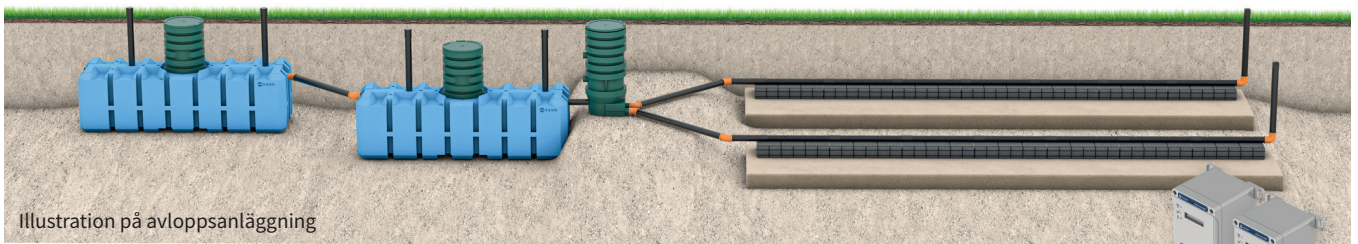

HÖG SKYDDSNIVÅ

Infiltration med FANN INDRÄN® PRO Biomodul för rening av WC+BDT-vatten (10 pe)

Illustration på avloppsanläggning

Infiltrationsanläggning med FANN INDRÄN® PRO Biomoduler som används för att effektivisera den biologiska reningsprocessen tillsammans med FANN SA6000, en lågbyggd slamavskiljare.

Infiltration används när marken är genomsläpplig t ex vid sand och jord. För att kontrollera om det går att infiltrera gör man en jordprovsanalys.

För att uppnå hög skyddsnivå installeras EkoTreat WiFi som tillför fällningsmedel automatiskt.

FANN INDRÄN® PRO Biomodul har en liten ytstorlek och kan jämföras med en "hopvikt schaktbotten", som placeras överst i anläggningen. Att ytan för den biologiska reningen i biomodulerna är tio gånger större än själva modulens bottenyta, gör att man får en större yta för den biologiska reningen jämfört med konventionella markbäddar.

Efter reningsprocessen i biomodulerna går avloppsvattnet vidare i bädden av grus och ett biologiskt renat vatten går vidare ned i marken. Grusbäddens storlek anpassas efter markens infiltrationskapacitet.