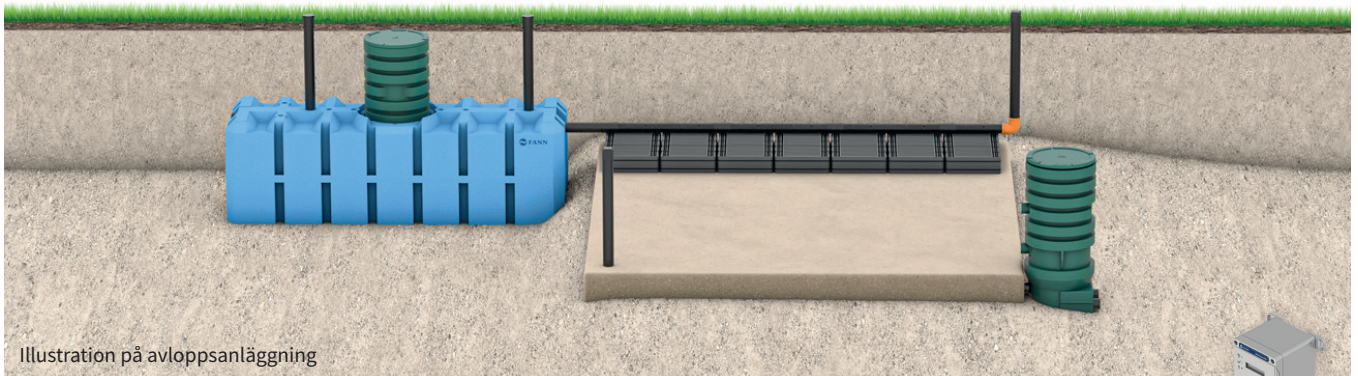

## Markbädd med FANN INDRÄN® PRO Biomodul för rening av WC+BDT-vatten (5 pe)

Illustration på avloppsanläggning

EkoTreat WiFi

**Markbädd med FANN INDRÄN® PRO Biomoduler som används för att effektivisera den biologiska reningssprocessen tillsammans med FANN SA4000, en lågbyggd slamavskiljare.**

Markbäddar används i tät mark där infiltration rakt ned i marken inte är möjligt, t ex vid lerig mark.

För att uppnå hög skyddsnivå installeras EkoTreat WiFi som tillför fällningsmedel automatiskt.

FANN INDRÄN® PRO Biomodul har en liten ytstorlek och kan jämföras med en ”hopvikt schaktbotten”, som placeras överst i anläggningen. Att ytan för den biologiska reningen i biomodulerna är tio gånger större än själva modulens bottenyta, gör att man får en större yta för den biologiska reningen jämfört med konventionella markbäddar.

Efter reningssprocessen i biomodulerna går avloppsvattnet vidare i bädden av grus. Här kommer stor del av vattnet infiltrera ner i mark, resten renas vidare i bädden och leds sedan ut till ett dräneringsledning. I änden av markbädden installeras en brunn så att man kan följa upp funktionen genom provtagning av det renade vattnet.