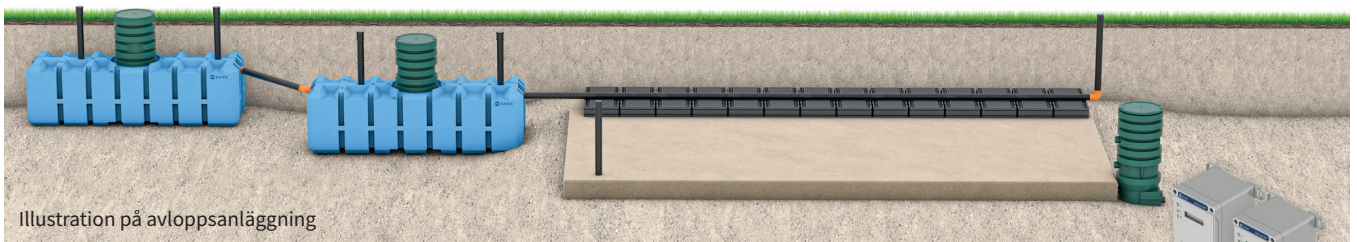

HÖG SKYDDSNIVÅ

Markbädd med FANN INDRÄN® PRO Biomodul för rening av WC+BDT-vatten (10 pe)

Illustration på avloppsanläggning

Markbädd med FANN INDRÄN® PRO Biomoduler som används för att effektivisera den biologiska reningssprocessen tillsammans med FANN SA6000, en lågbyggd slamavskiljare.

Markbäddar används i tät mark där infiltration rakt ned i marken inte är möjligt, t ex vid lerig mark.

För att uppnå hög skyddsnivå installeras EkoTreat WiFi som tillför fällningsmedel automatiskt.

FANN INDRÄN® PRO Biomodul har en liten ytstorlek och kan jämföras med en ”hopvikt schaktbotten”, som placeras överst i anläggningen. Att ytan för den biologiska reningen i biomodulerna är tio gånger större än själva modulens bottenyta, gör att man får en större yta för den biologiska reningen jämfört med konventionella markbäddar.

Efter reningssprocessen i biomodulerna går avloppsvattnet vidare i bädden av grus. Här kommer stor del av vattnet infiltrera ner i mark, resten renas vidare i bädden och leds sedan ut till ett dräneringsledning. I änden av markbädden installeras en brunn så att man kan följa upp funktionen genom provtagning av det rena vattnet.

Alla våra anläggningar kan installeras med EkoTreat WiFi för att vid behov uppnå hög skyddsnivå på ett smidigt och säkert sätt.

Fällningsmedlet spolats automatiskt ut med vatten vid varje dosering, vilket gör att medlet alltid når slamavskiljaren och får en bra inblandning. I slamavskiljaren sker en bindning av fosfor och partiklar, som sedimenterar i tanken och sedan töms med den vanliga slamtömningen. Hur mycket fosfor som ska reduceras styrs av vilken skyddsnivå som gäller i området där avloppsanläggningen ska installeras.