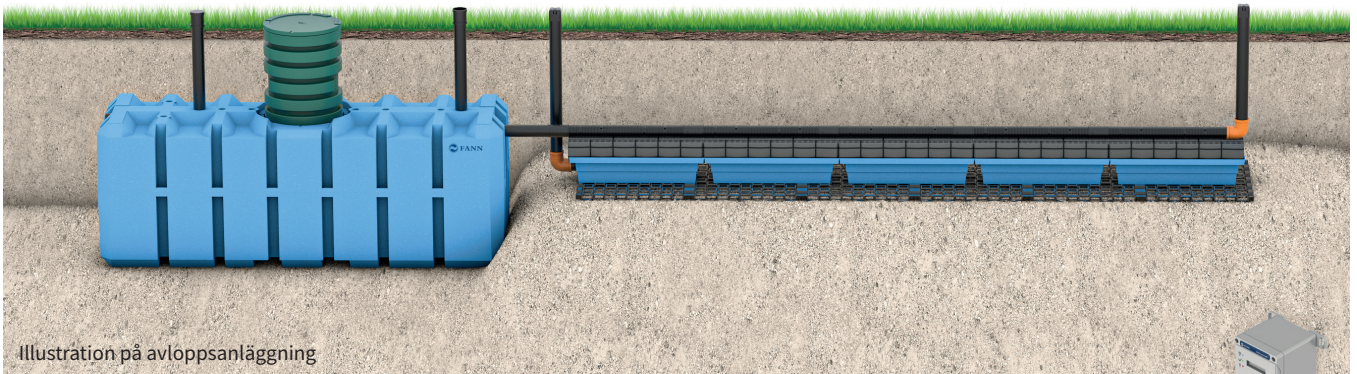

HÖG SKYDDSNIVÅ

Infiltration med FANN INDRÄN® Plus Biomodul för rening av WC+BDT-vatten (5 pe)

Illustration på avloppsanläggning

EkoTreat WiFi

Infiltrationsanläggning med FANN INDRÄN® Plus Biomoduler som används för att effektivisera den biologiska reningsprocessen tillsammans med FANN SA4000, en lågbyggd slamavskiljare.

Infiltration används när marken är genomsläpplig t ex vid sand och jord. För att kontrollera om det går att infiltrera gör man en jordprovsanalys.

För att uppnå hög skyddsnivå installeras EkoTreat WiFi som tillför fällningsmedel automatiskt.

FANN INDRÄN® Plus Biomodul har en liten ytstorlek och kan jämföras med en ”hopvikt schaktbotten”, som placeras överst i anläggningen. Att ytan för den biologiska reningen i biomodulerna är tio gånger större än själva modulens bottenyta, gör att man får en större yta för den biologiska reningen jämfört med konventionella infiltrationer.

Efter reningsprocessen i biomodulerna har man ett biologiskt renat vatten som infiltrerar enklare i befintlig mark och det är därför anläggningsytan kan göras så pass liten.

Modulens undre del är en låda tillverkad av polyeten som innehåller ett prefabricerat grusmaterial. Det ersätter gruslagret i en konventionell infiltration vilket effektiviserar installationen då man slipper frakta hem och hantera flera kubikmeter grus.