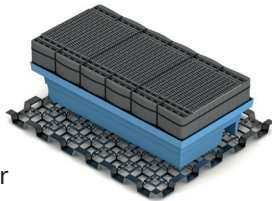

HÖG SKYDDSNIVÅ

Infiltration med FANN INDRÄN® Plus Biomodul för rening av WC+BDT-vatten (5 pe)

Illustration på avloppsanläggning

EkoTreat WiFi

Infiltrationsanläggning med FANN INDRÄN® Plus Biomoduler som används för att effektivisera den biologiska reningsprocessen tillsammans med FANN SA4000, en lågbyggd slamavskiljare.

Infiltration används när marken är genomsläpplig t ex vid sand och jord. För att kontrollera om det går att infiltrera gör man en jordprovsanalys.

För att uppnå hög skyddsnivå installeras EkoTreat WiFi som tillför fällningsmedel automatiskt.

FANN INDRÄN® Plus Biomodul har en liten ytstorlek och kan jämföras med en ”hopvikt schaktbotten”, som placeras överst i anläggningen. Att ytan för den biologiska reningen i biomodulerna är tio gånger större än själva modulens bottenyta, gör att man får en större yta för den biologiska reningen jämfört med konventionella infiltrationer.

Efter reningsprocessen i biomodulerna har man ett biologiskt renat vatten som infiltrerar enklare i befintlig mark och det är därför anläggningsytan kan göras så pass liten.

Modulens undre del är en låda tillverkad av polyeten som innehåller ett prefabricerat grusmaterial. Det ersätter gruslagret i en konventionell infiltration vilket effektiviserar installationen då man slipper frakta hem och hantera flera kubikmeter grus.