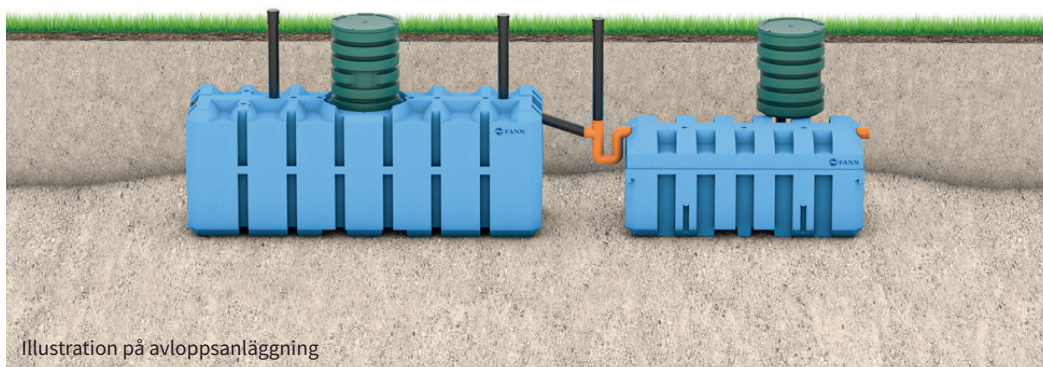

HÖG SKYDDSNIVÅ

Markbädd på burk med FANN INDRÄN® Biobädd 5 för rening av WC+BDT-vatten (5 pe)

Illustration på avloppsanläggning

Utlopp biobädd

EkoTreat WiFi

FANN INDRÄN® Biobädd 5 är ett prefabricerat reningssteg som tillsammans med FANN SA4000, en lågbyggd slamavskiljare, blir ett kompakt och mycket effektivt avloppssystem.

För att uppnå hög skyddsnivå installeras EkoTreat WiFi som tillför fällningsmedel automatiskt.

I de flesta fall är en biobädd säkrare och enklare än minireningsverk. Biobädden har få rörliga delar och kräver inget serviceavtal vilket reducerar både löpande kostnader och den totala livscykelkostnaden. Det reade vattnet släpps ut i ett dike eller annan recipient.

Biobädden innehåller ett prefabricerat grusmaterial. Installationen blir därför smidig då man slipper frakta hem och hantera grus.

Ett aktivt kolfilter och lägesstyrt fläktsystem gör trädgårdslivet till en garanterat trevlig upplevelse och man behöver inte ventilation ovan tak.