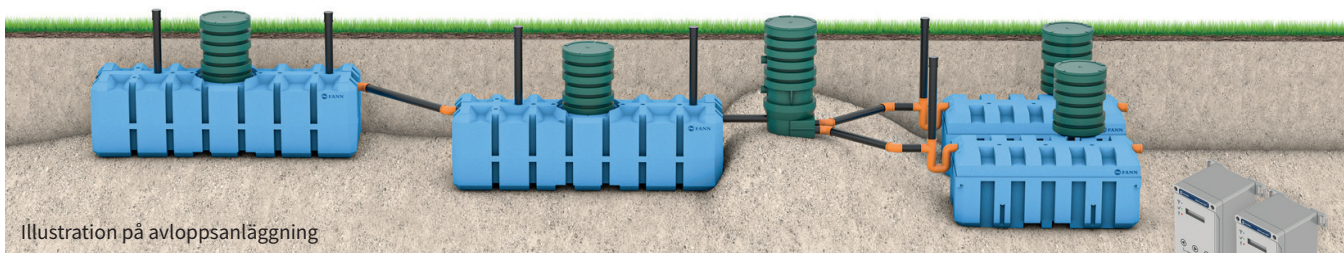

HÖG SKYDDSNIVÅ

Markbädd på burk med FANN INDRÄN® Biobädd 10 för rening av WC+BDT-vatten (10 pe)

Illustration på avloppsanläggning

EkoTreat WiFi

FANN INDRÄN® Biobädd 10 är ett prefabricerat reningssteg som tillsammans med FANN SA6000, en lågbyggd slamavskiljare, blir ett kompakt och mycket effektivt avloppssystem.

För att uppnå hög skyddsnivå installeras EkoTreat WiFi som tillför fällningsmedel automatiskt.

I de flesta fall är en biobädd säkrare och enklare än minireningsverk. Biobädden har få rörliga delar och kräver inget serviceavtal vilket reducerar både löpande kostnader och den totala livscykelkostnaden. Det reade vattnet släpps ut i ett dike eller annan recipient.

Biobädden innehåller ett prefabricerat grusmaterial. Installationen blir därför smidig då man slipper frakta hem och hantera grus.

Ett aktivt kolfilter och lägesstyrt fläktsystem gör trädgårdslivet till en garanterat trevlig upplevelse och man behöver inte ventilation ovan tak.

För att uppnå en reningskapacitet som klarar två hushåll installeras två stycken FANN INDRÄN® Biobädd 5 parallellt bredvid varandra. Före biobäddarna placeras en fördelningsbrunn som jämt fördelar vattenflödet.