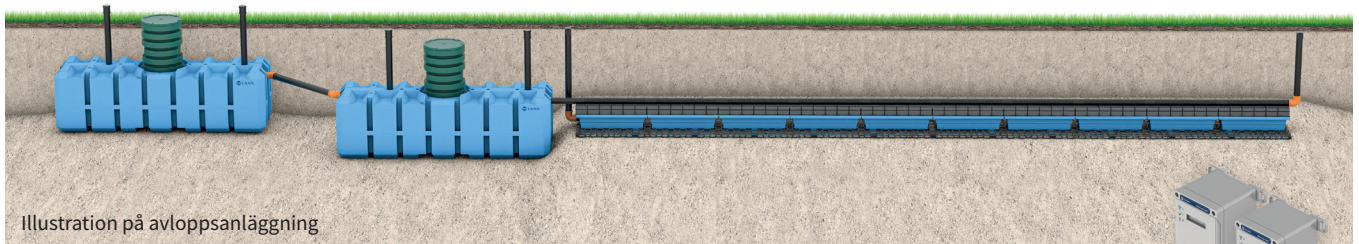

## Infiltration med FANN INDRÄN® Plus Biomodul för rening av WC+BDT-vatten (10 pe)

EkoTreat WiFi

**Infiltrationsanläggning med FANN INDRÄN® Plus Biomoduler som används för att effektivisera den biologiska reningsprocessen tillsammans med FANN SA6000, en lågbyggd slamavskiljare.**

Infiltration används när marken är genomsläpplig t ex vid sand och jord. För att kontrollera om det går att infiltrera gör man en jordprovsanalys.

För att uppnå hög skyddsnivå installeras EkoTreat WiFi som tillför fällningsmedel automatiskt.

FANN INDRÄN® Plus Biomodul har en liten ytstorlek och kan jämföras med en "hopvikt schaktbotten", som placeras överst i anläggningen. Att ytan för den biologiska reningen i biomodulerna är tio gånger större än själva modulens bottenyta, gör att man får en större yta för den biologiska reningen jämfört med konventionella infiltrationer.

Efter reningsprocessen i biomodulerna har man ett biologiskt renat vatten som infiltrerar enklare i befintlig mark och det är därför anläggningsytan kan göras så pass liten.

Modulens undre del är en låda tillverkad av polyeten som innehåller ett prefabricerat grusmaterial. Det ersätter gruslagret i en konventionell infiltration vilket effektiviserar installationen då man slipper frakta hem och hantera flera kubikmeter grus.