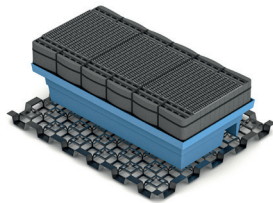

## Infiltration med FANN INDRÄN® Plus Biomodul för rening av WC+BDT-vatten (10 pe)

EkoTreat WiFi

**Infiltrationsanläggning med FANN INDRÄN® Plus Biomoduler som används för att effektivisera den biologiska reningsprocessen tillsammans med FANN SA6000, en lågbyggd slamavskiljare.**

Infiltration används när marken är genomsläpplig t ex vid sand och jord. För att kontrollera om det går att infiltrera gör man en jordprovsanalys.

För att uppnå hög skyddsnivå installeras EkoTreat WiFi som tillför fällningsmedel automatiskt.

FANN INDRÄN® Plus Biomodul har en liten ytstorlek och kan jämföras med en "hopvikt schaktbotten", som placeras överst i anläggningen. Att ytan för den biologiska reningen i biomodulerna är tio gånger större än själva modulens bottenyta, gör att man får en större yta för den biologiska reningen jämfört med konventionella infiltrationer.

Efter reningsprocessen i biomodulerna har man ett biologiskt renat vatten som infiltrerar enklare i befintlig mark och det är därför anläggningsytan kan göras så pass liten.

Modulens undre del är en låda tillverkad av polyeten som innehåller ett prefabricerat grusmaterial. Det ersätter gruslagret i en konventionell infiltration vilket effektiviserar installationen då man slipper frakta hem och hantera flera kubikmeter grus.